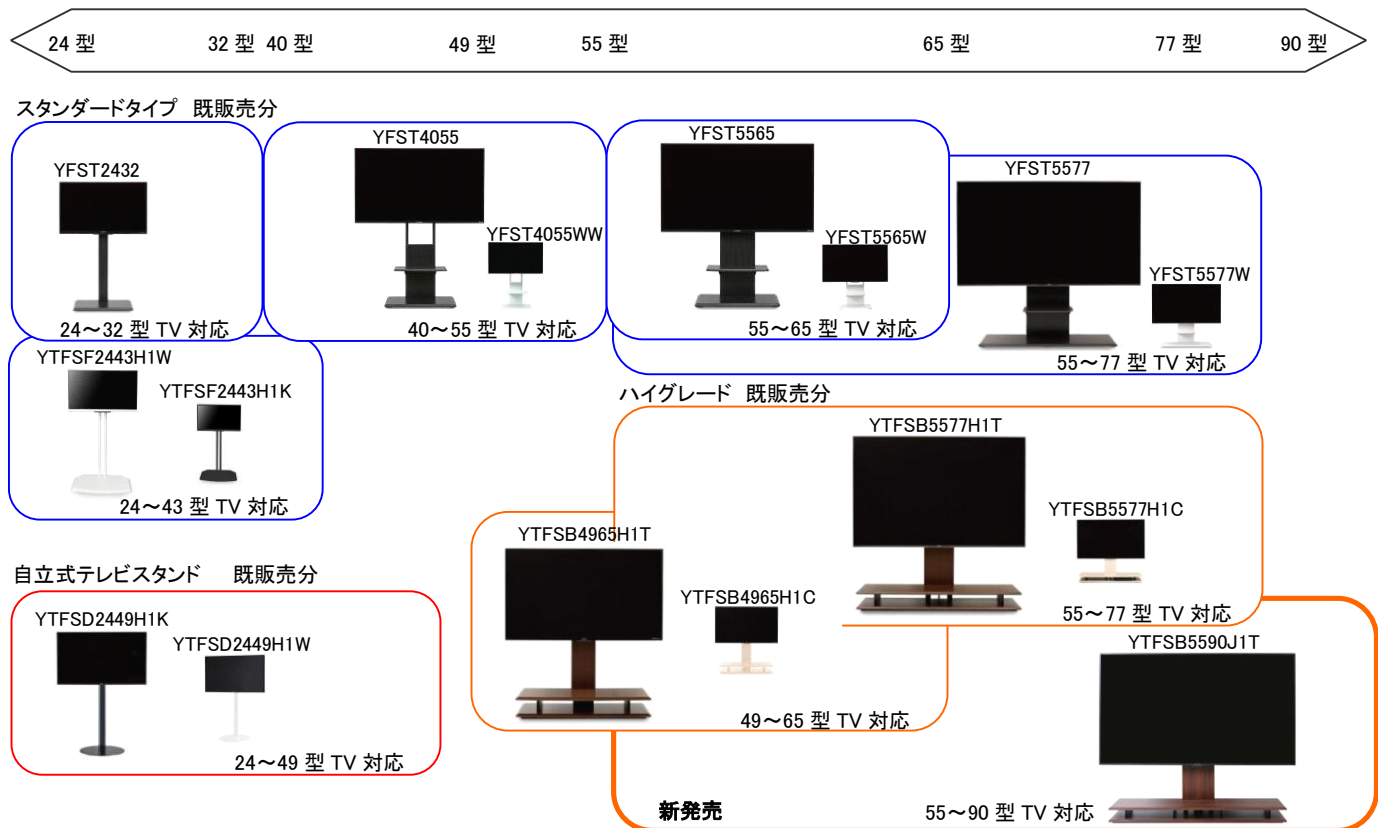

●ハイグレード壁寄せ「超」大型テレビスタンド

1. 型番: YTF5B5590J1T
   サイズ(cm): W170×D39×H105.7～125.8
   適応テレビ: 55型～90型テレビ
   重量: 47.6kg
   耐荷重: 80kg
   組立: 要
   色: ブラウン
   価格: 65,000円(税別)・71,500円(税込)
   特長:
   - ・お部屋をすっきりと演出する工事不要壁寄せ設置タイプ
   - ・お客様それぞれの最適な視聴高さにテレビ画面を調整可能
   - ・背面のケーブル類をすっきり収納
   - ・ブルーレイレコーダー等の収納にも便利な大型収納棚
   - ・木調ハイグロス仕上げ
   - ・震度7相当の地震にも耐える耐震性を確認(三次元加震試験機での試験を実施)

ますます充実のTVスタンド商品ラインナップ

※製品詳細は弊社ホームページをご覧ください。商品発売に合わせ商品情報掲載いたします。

URL: <https://www.yamada-denkiweb.com/>

※取扱のない店舗がございます。ご注文により、お取り寄せにて対応いたします。

【発行元】株式会社ヤマダホールディングス 広報部

群馬県高崎市栄町1-1 電話:027-345-8947 FAX:027-345-8948

上記記載の情報は、2021年6月1日現在の情報であり、今後予告なしに変更されることもありますので、あらかじめご了承ください。