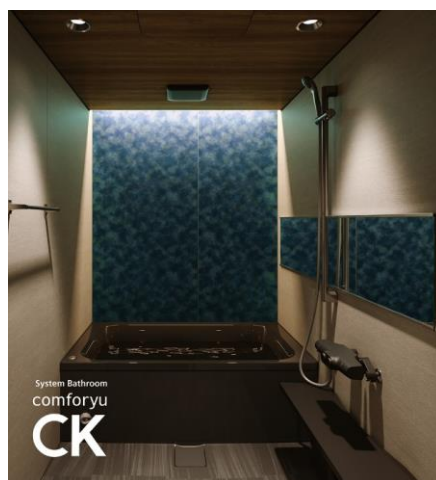

《システムキッチン》

“カナリエ”シリーズ

高い収納力と使いやすさの工夫が詰まった ▶
“カナリエ”シリーズでは、通常モデルに加えて
黒を基調とした“ブラックセレクション”

◀ 収納を自分好みにカスタマイズできる
"カナリエ マイン"

《システムバスルーム》

◀ 温泉旅館気分を味わえる天然木曽
檜の浴槽を採用した高級バスルーム”
雅月（みやびつき）”

▲ マンション用バスルーム
"コンフォーユ CK"

◀ "フェリテ プラス" (試作モデル)
クリン床スプレー機能搭載 (リモコン操作でオゾン水を
洗い場床に散布し、汚れの原因菌を除菌)