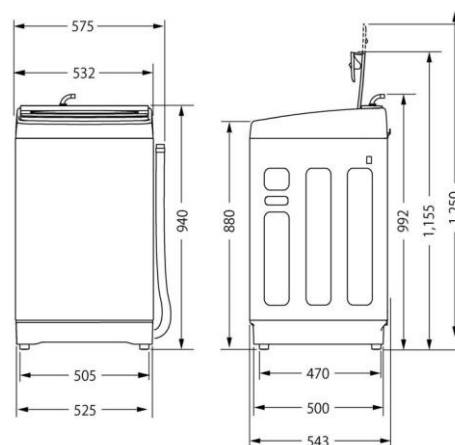

## 【製品仕様】

YWM-TV70L ヤマダオリジナル インバーター洗濯機	
定格電圧	100V・50/60Hz
消費電力	350W
本体質量	34kg
本体寸法(排水ホース含む)	幅575×奥行543×高さ992mm
標準洗濯容量	7.0kg
標準水量	52L
標準使用水量	約98L
運転音(洗い時/脱水時)	38dB/43dB
設置可能防水パン(内寸・奥行)	520mm以上※1
コース	標準、スピード、つけおき、お好み、毛布、ドライ、パワフル、槽洗浄
風乾燥	あり
予約	1時間～24時間までを1時間単位で予約できます。
ふたロック機能	あり
最低水量	20L

## 製品寸法