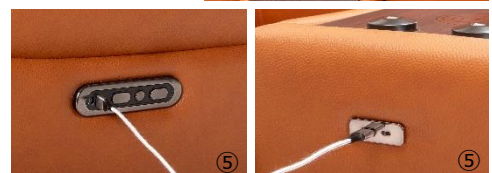

◀ヤマダオリジナル電動ソファ  
「YES140018  
+YES/UNT140000」シリーズ

① 両電動・無段階リクライニング

本体と頭が別々に動く2モーター採用。無段階で静音なリクライニングが可能で、お好きな角度でお寛ぎいただけます。また、本体と頭が別々に電動で動くので、テレビをご覧になる時等、最適な角度でご視聴いただけます。

② タブレットホルダーの活用でスマホやタブレットでの視聴ができる

別売りのタブレットホルダーを活用すれば、電動ソファでくつろぎながら動画視聴が可能です。

③ センターユニット 置くだけ充電(QI)が搭載

センターユニットの前方部の天板に置くだけ充電(QI)を搭載。  
※一部のスマートフォンで充電ができない機種がございます。

④ センターユニット 収納BOX付き

センターユニットの後方部に収納BOXが付いています。

⑤ 左右側面にもセンターユニットにも充電USBポート

電動ソファの左右側面のスイッチ部と、センターユニットの前方部にUSBポート Type-A+Cの充電機能を搭載しています。

## ⑥ 豊富なカラーバリエーション

ライトブラウン、ダークブラウンの他、7色からお選びいただけるセミオーダーも承っています。

素材 : 【電動ソファ 2P】 本革 (1.1~1.3)、一部合成皮革  
【ユニット】 MDF 材、合成皮革  
【タブレット】 亜鉛合金 (クロムメッキ)

機能 : 【電動ソファ 2P】

左右肘外側面 USB Type-A+C 充電機能、  
長押しで一度に戻る HOME ボタン搭載、本体と頭が動く 2 モーター採用

【センターユニット】

置くだけ充電 (Qi) ※1、前面上部 USB Type-A+C 充電搭載、後方部収納 BOX 付