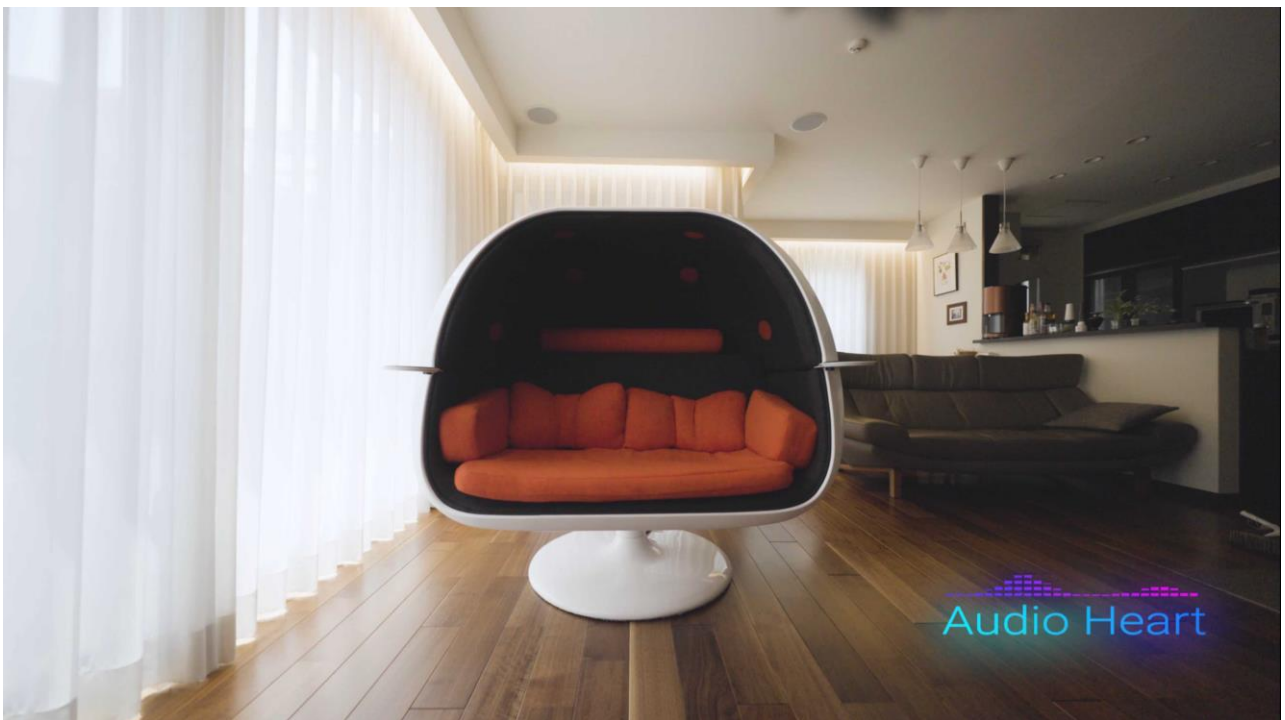

椅子の中はまるで映画館！
究極の「サラウンドチェアスピーカー」 展示販売開始
 ヤマダデンキ「Tecc LIFE SELECT 福山店」「LABI1 LIFE SELECT 高崎」にて

株式会社ヤマダホールディングスのグループ企業である株式会社ヤマダデンキ（本社：群馬県高崎市、代表取締役社長：上野 善紀、以下、ヤマダデンキ）は、14個のスピーカーを内蔵し、映画館並みのイマーシブサウンドを簡単に楽しめるチェアスピーカーを、2024年5月31日（金）にオープンするヤマダデンキ「Tecc LIFE SELECT 福山店」と「LABI1 LIFE SELECT 高崎」にて展示販売を開始*します。

* 「Tecc LIFE SELECT 福山店」は一人掛け、「LABI1 LIFE SELECT 高崎」は二人掛けを展示

オーディオハート株式会社が手掛けるチェアスピーカーは、椅子の中に14個の高性能スピーカーユニットを内蔵、ドルビーアトモスなどのイマーシブサウンドに対応、椅子の外への音漏れが少なく、ご家庭で簡単に映画館並みの重低音と立体音響をお楽しみいただけます。

【製品特長】

最新イマーシブサウンド対応

天井スピーカーを含む14個のスピーカーを内蔵し、11.2chのAVアンプに繋げることにより最新のイマーシブサウンドを家庭でお楽しみいただけます。映画館以上の重低音から超高音まで再生できる高性能スピーカーを使用、コンテンツの立体的な音の移動をリアルにご体感いただけます。

高い防音性能

周りの音を遮断するためチェア内部では雑音の少ない静かな環境で音を聞くことができます。ボリュームを上げてても耳障りにならない高性能スピーカーで、テレビや映画の人の話し声をくっきりと聞くことができます。

また、チェア内部は映画館並みの音量でも、チェアの外には普通のテレビを見ている程度の音量しか音が漏れません。特殊設計により、全帯域に渡って20dB以上（音響エネルギーで1/10以下）の防音効果があり、防音工事が難しいマンションやアパートはもとより、戸建てでも迫力の音量で映画やゲームをお楽しみいただけます。

美しいデザインと快適な座り心地

丸みを帯びた美しいフォルム。こだわりの素材と形状で作上げられた内部のクッションはレイアウト自由。包み込まれる安心感と没入感をあわせもつパーソナルスペースを実現します。