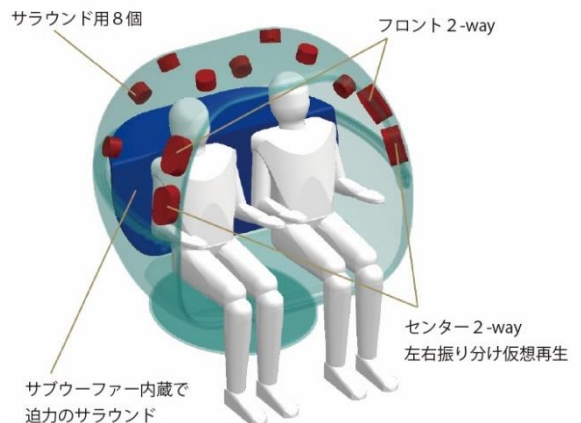

* 「Tecc LIFE SELECT 福山店」は一人掛け、「LABI1 LIFE SELECT 高崎」は二人掛けを展示

オーディオハート株式会社が手掛けるチェアスピーカーは、椅子の中に14個の高性能スピーカーユニットを内蔵、ドルビーアトモスなどのイマーシブサウンドに対応、椅子の外への音漏れが少なく、ご家庭で簡単に映画館並みの重低音と立体音響をお楽しみいただけます。

【製品特長】

最新イマーシブサウンド対応

天井スピーカーを含む14個のスピーカーを内蔵し、11.2chのAVアンプに繋げることにより最新のイマーシブサウンドを家庭でお楽しみいただけます。映画館以上の重低音から超高音まで再生できる高性能スピーカーを使用、コンテンツの立体的な音の移動をリアルにご体感いただけます。

高い防音性能

周りの音を遮断するためチェア内部では雑音の少ない静かな環境で音を聞くことができます。ボリュームを上げてても耳障りにならない高性能スピーカーで、テレビや映画の人の話し声をくっきりと聞くことができます。

また、チェア内部は映画館並みの音量でも、チェアの外には普通のテレビを見ている程度の音量しか音が漏れません。特殊設計により、全帯域に渡って20dB以上（音響エネルギーで1/10以下）の防音効果があり、防音工事が難しいマンションやアパートはもとより、戸建てでも迫力の音量で映画やゲームをお楽しみいただけます。

美しいデザインと快適な座り心地

丸みを帯びた美しいフォルム。こだわりの素材と形状で作上げられた内部のクッションはレイアウト自由。包み込まれる安心感と没入感をあわせもつパーソナルスペースを実現します。