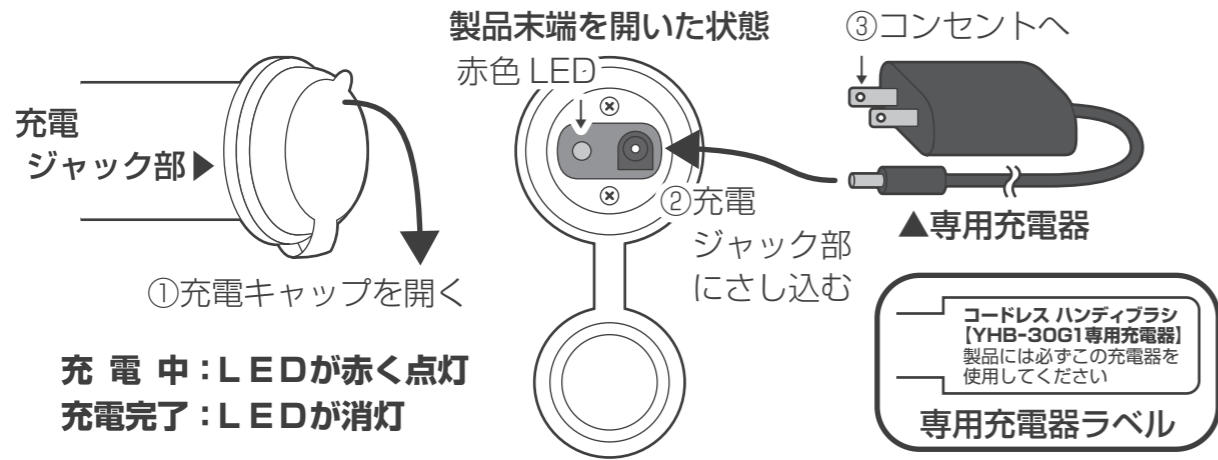

# 組み立てかた

本製品は掃除する場所によって2種類の長さに変更することが可能です。ハンディ状態か、延長パイプを接続した状態のどちらかに組み立ててください。結合するには、ジョイント部分を奥まで「カチッ」と音がするまでさし込んでください。変更する場合にはロックボタンを押して接合部分を手で引き抜いてください。

お使いになる前に

お使いになる前に

# ブラシの説明

ブラシ大と中は中心と周囲が双方向に回転する画期的なブラシを採用しています。双方向回転のブラシだと溝に入り込んだ汚れもかき出しやすく、掃除面に当てても安定した動作をする特徴があります。

- 【ブラシ大】**  
**双方向回転**  
 側面にも毛がある球状
- ・バスタブ
  - ・シンク
  - ・壁面や天井
  - ・窓ガラス等

- 【ブラシ中】**  
**双方向回転**  
 平らな円柱形
- ・タイル
  - ・バルコニー
  - ・ポーチ
  - ・窓ガラス等