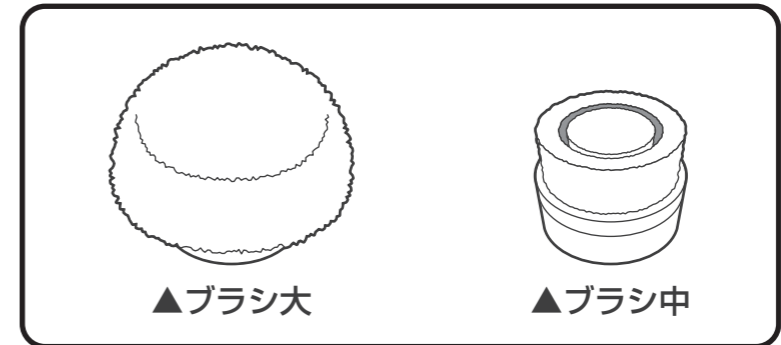

※違う向きで無理矢理取り付けると破損します