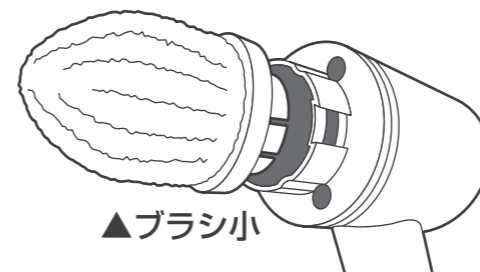

ブラシ小の場合はツメを合わせる必要ありません。ヘッドパーツの奥までカチッと音がするまでさし込んでください。

必ず実施

必ずモーターが停止した状態で交換を行ってください
けがの原因になります。

お使いになる前に

使いかた