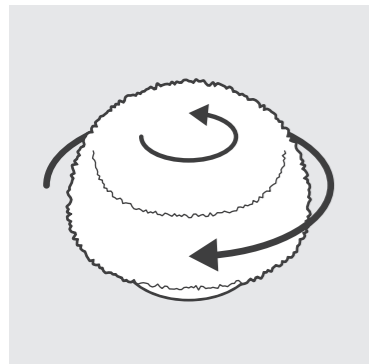

# 各部のなまえ

# 組み立てかた

本製品は掃除する場所によって2種類の長さに変更することが可能です。ハンディ状態か、延長パイプを接続した状態のどちらかに組み立ててください。結合するには、ジョイント部分を奥まで「カチッ」と音がするまでさし込んでください。変更する場合にはロックボタンを押して接合部分を手で引き抜いてください。

お使いになる前に

お使いになる前に

# ブラシの説明

ブラシ大と中は中心と周囲が双方向に回転する画期的なブラシを採用しています。双方向回転のブラシだと溝に入り込んだ汚れもかき出しやすく、掃除面に当てても安定した動作をする特徴があります。

- 【ブラシ大】**  
**双方向回転**  
 側面にも毛がある球状
- ・バスタブ
  - ・シンク
  - ・壁面や天井
  - ・窓ガラス等

- 【ブラシ中】**  
**双方向回転**  
 平らな円柱形
- ・タイル
  - ・バルコニー
  - ・ポーチ
  - ・窓ガラス等