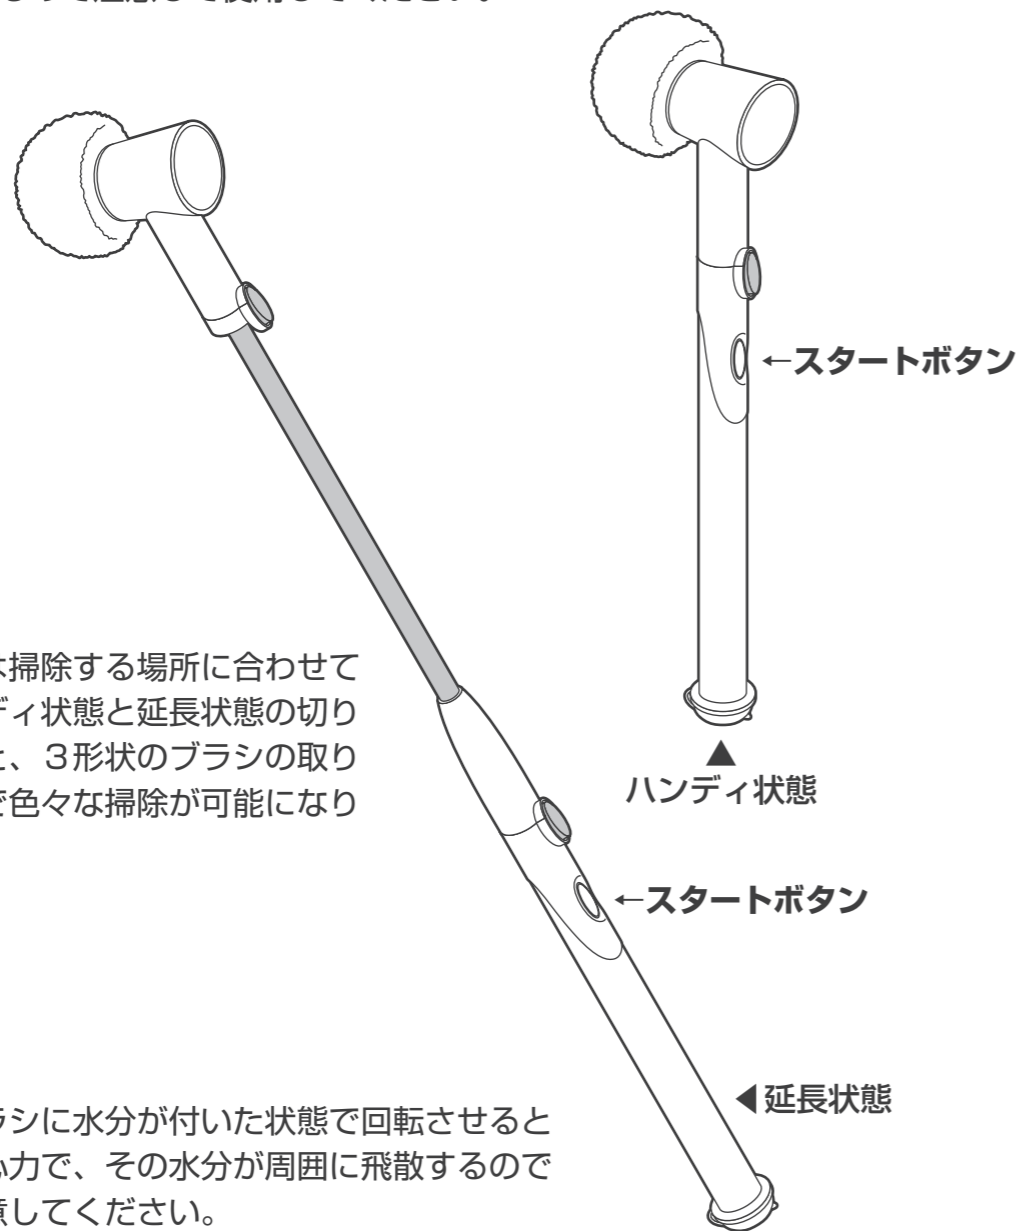

使いかた

1. スタートボタンを押してください。ブラシの回転が始まるので、掃除面に当てて使用してください。製品のブラシより柔らかい面に使用すると掃除面を傷つける恐れがあるので注意して使用してください。

2. 使用後はもう一度スタートボタンを押してください。ブラシの回転が止まります。

本製品を水に沈めたり、水中で回転させないでください
ショート・感電・故障の原因になります。

お手入れのしかた

■ 本体

やわらかい乾いた布で汚れを拭き取ってください。
汚れがひどい場合は固く絞ったやわらかい布をご使用ください。

■ ブラシ

埃やごみを取り除いてください。
汚れがひどい場合は、中性洗剤を使ってぬるま湯で手洗いしてください。

シンナーやベンジン、漂白剤などは使用しないでください
本体の劣化や変形の原因になります。

保管の方法

付属の専用ホルダーを使用すると、製品をコンパクトに保管することが可能です。
耐荷重が1kg以上のハンガーに掛けて使用してください。