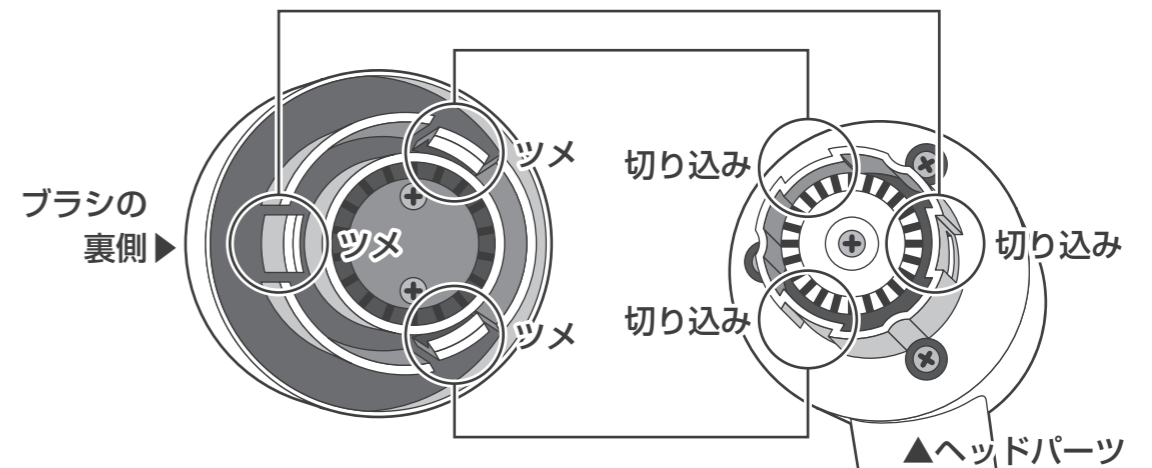

※違う向きで無理矢理取り付けると破損します