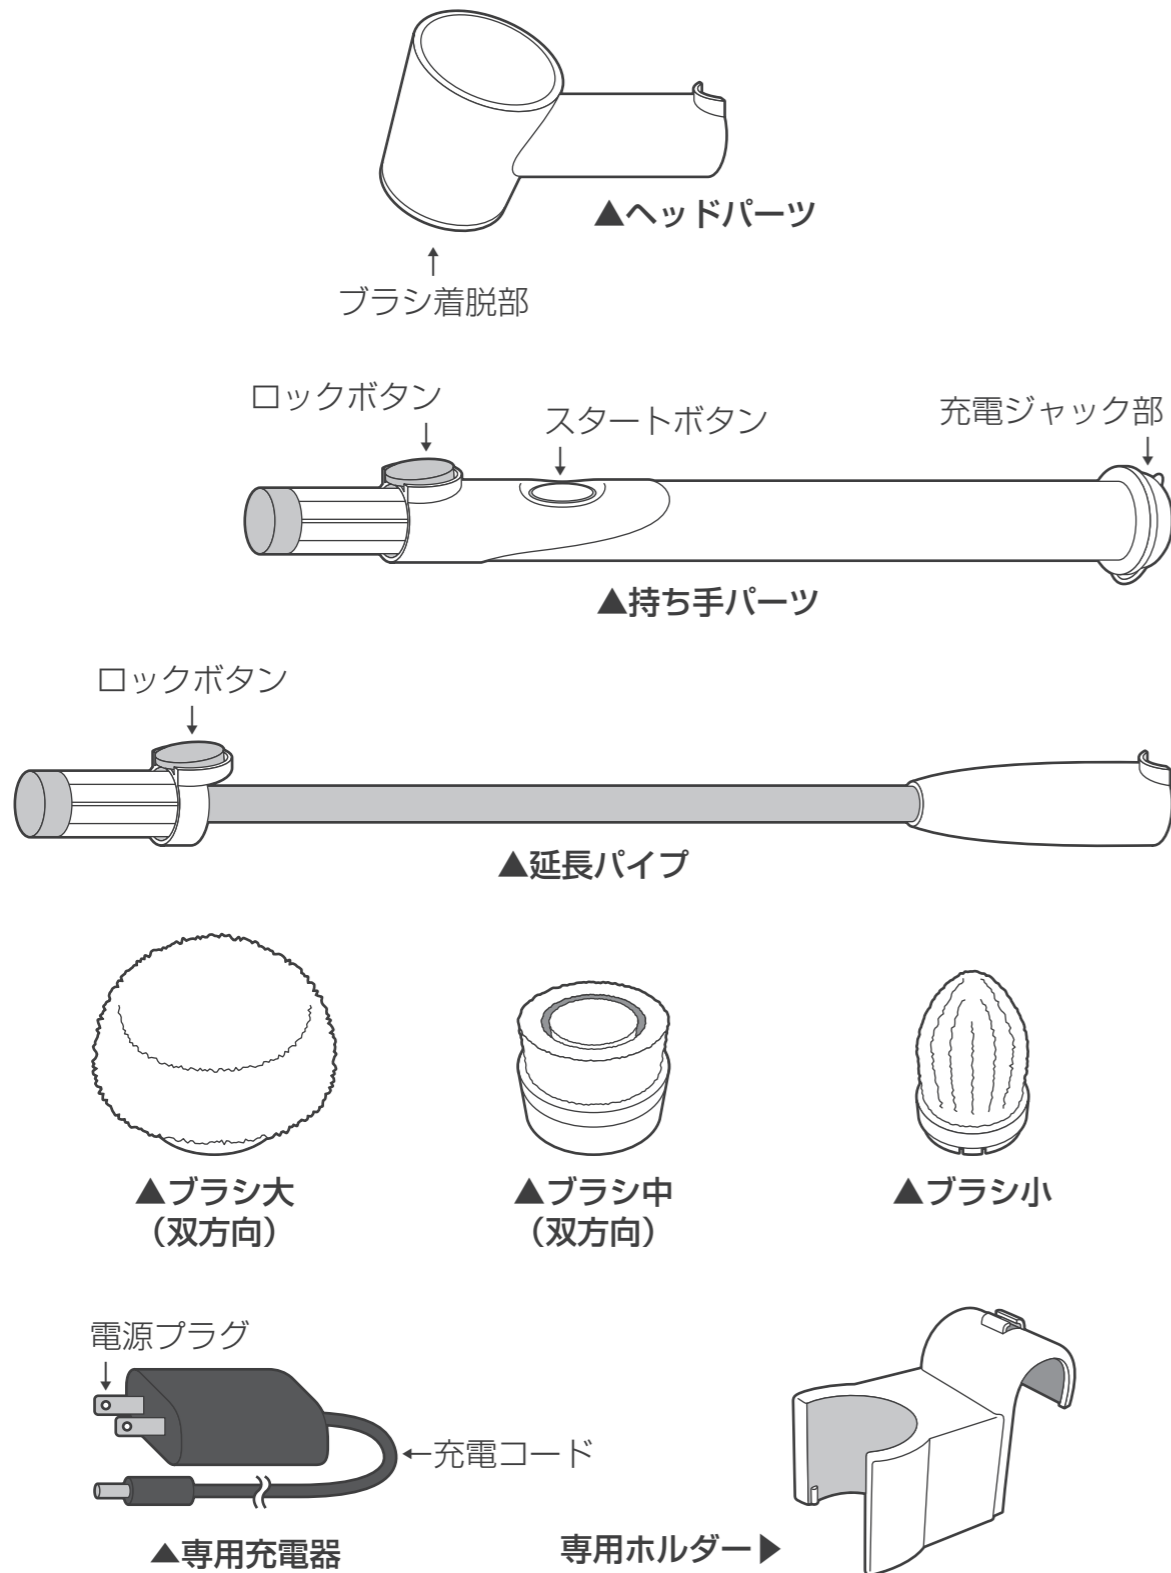

各部のなまえ

組み立てかた

本製品は掃除する場所によって2種類の長さに変更することが可能です。ハンディ状態か、延長パイプを接続した状態のどちらかに組み立ててください。結合するには、ジョイント部分を奥まで「カチッ」と音がするまでさし込んでください。変更する場合にはロックボタンを押して接合部分を手で引き抜いてください。

お使いになる前に

お使いになる前に