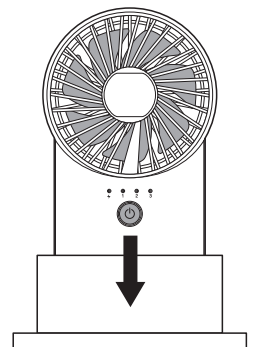

■卓上ファンとして使用する場合

本体をスタンドにしっかり差し込みご使用ください。

・必ず平らで安定した場所で使用してください。

・ガードにひも状のものや髪の毛、衣服などを巻き込まれないように注意してください。ケガや事故、破損の原因となります。
・風を長時間連続して身体に当てないでください。健康を害するおそれがあります。

仕様

- ・電源：リチウムイオン電池 3.7V/900mAh
- ・入力電源：DC5V/0.8A(MAX)
- ・消費電力：4W
- ・本体サイズ：76×20×146mm
- ・質量：約65g
- ・風量切替：3段階
- ・充電時間：約1.5~2時間
- ・連続使用時間：約1~3.5時間
- ・充電ランプ、風量ランプ：充電完了(青)、充電中(赤)、風量1,2,3(青)
- ・材質：ABS(本体) / PP(羽根)
- ・付属品：充電用USBケーブル、スタンド
- ・製造国：中国
- ※ 充電時間は接続器の電源供給能力が低い場合に極端に長くなる可能性があります。
- ※ 使用時間は使用する風量の強さにより異なります。
- ※ 製品の仕様は、改良のため予告なく変更することがあります。