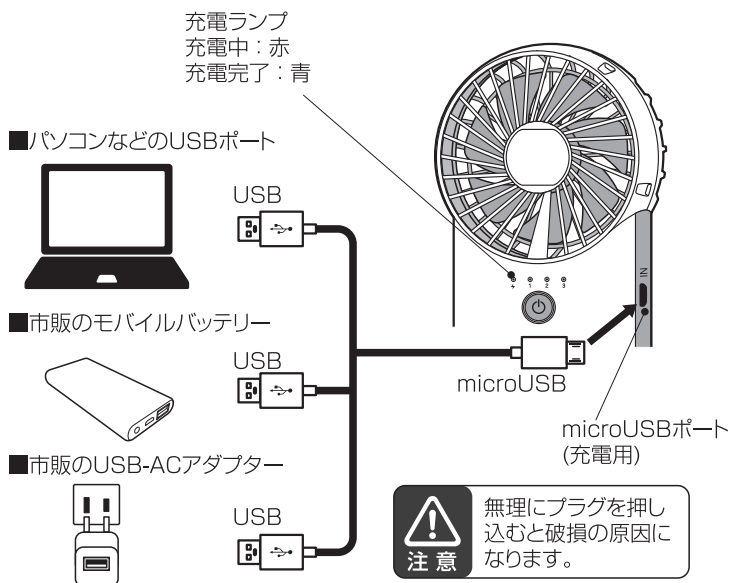

### ■充電用USBケーブル

## 充電方法

1. 充電用USBケーブルのUSBプラグをパソコンや、モバイルバッテリーなどのUSBポート、市販されているUSB-ACアダプター等へ接続します。

付属のケーブル以外は絶対に使用しないでください。

2. 本体のmicroUSBポート(充電用)に充電用USBケーブルのmicroUSBプラグを差し込みます。

3. 充電中は充電ランプが赤く点灯し、充電が完了すると青に変わります。

・充電が完了したら充電用USBケーブルを外してください。  
・充電状態を長く継続したり、充電をしながらファンを使用すると、充放電を繰り返し、バッテリーの寿命が短くなります。