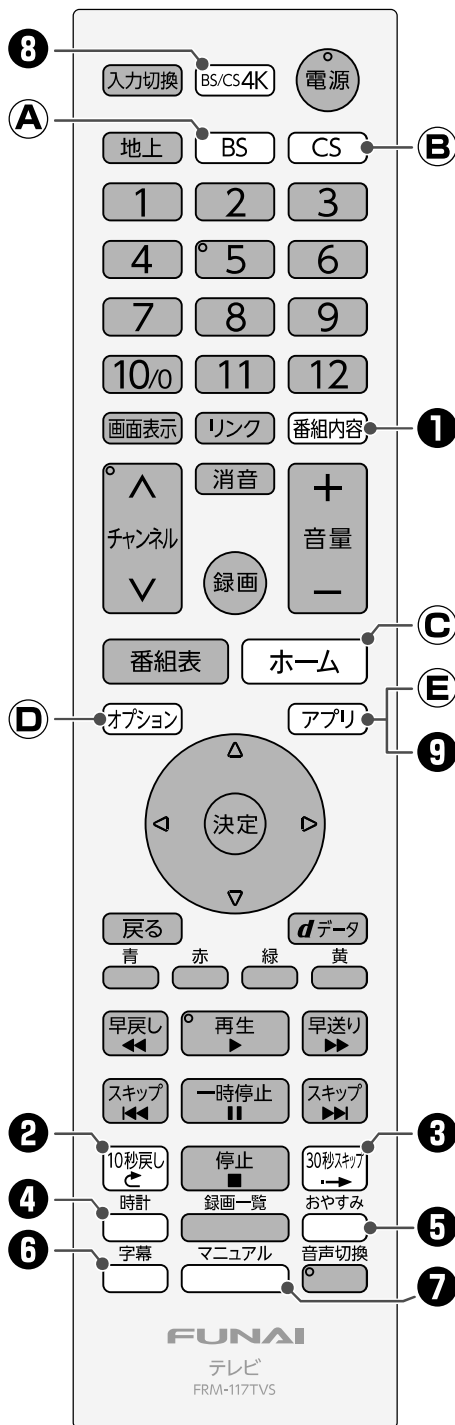

FUNAIテレビ用リモコンのボタンについて

本製品では、お客様がお持ちのテレビでご使用いただけるボタンと、ご使用になれないボタンがあります。
(ご使用いただける場合でも、一部操作方法が異なる場合があります。) 制限事項については下表をご覧ください。

1 お客様がお持ちのテレビのシリーズを、本体背面にある「定格ラベル」や同梱されている取扱説明書、または当社製品情報サイトの「サポート」ページ (funai.jp/cs/) でご確認ください。

2 次に、お客様がお持ちのテレビのシリーズと下表を比較して、本製品の制限事項をご確認ください。

★ 本製品の操作について、くわしくは右のQRコードからご確認ください。

※下記 ①～⑨ および A～E 以外のボタンは、全シリーズ共通でご使用いただけます。

- ・製品改良のため仕様の一部を予告なく変更する場合があります。
- ・なお、各社の商標および製品商標に対しては特に注記のない場合でも、これを十分尊重いたします。

リモコン操作の制限事項一覧

● ○○○ はリモコンのボタンを表しています。

制限事項	ボタン		対象シリーズ		
	本製品	付属リモコン			
お客様がお持ちのテレビの付属リモコンにあるボタンが、本製品にはありません。					
対象の機能が利用できなくなります。	—	Googleアシスタント	8040/7040/S740/7030/6030/Q540/5040/5030/3340/3330		
		3桁入力	7010/6000/5000/4110/4100/4010/4000/3010		
		メニュー	7020/6020/4120/4020/3040/3030/3020		
		サブメニュー	7010/6000/5000/4110/4100/4010/4000/3010		
		ネットアプリ	7010/6000/5000/4110/4100/4010/4000		
		BS/CS	BS/CS	8040/7040/S740/7030/7020/6030/Q540/5040/5030/4120/4020/3340/3330/3130	
		ホームを押し、設定/お知らせ → 機能設定 → 省エネ設定 からご利用ください。	ECO	7010/6000/5000/4110/4100/4010/4000/3010	
		オプションを押し、サブメニュー からご利用ください。	画面モード	6000/5000/4100/4000	
			画面サイズ	7010/4110/4010/3010	
			NETFLIX	7010/6000/5000/4110/4100/4010/4000	
本製品のボタンを代わりに使用できます。	—	YouTube dTV U-NEXT	8040/7040/S740/7030/7020/7010/6030/6020/6000/Q540/5040/5030/5000/4120/4110/4100/4020/4010/4000/3340/3330		
		ABEMA	8040/7040/S740/7030/7020/6030/6020/Q540/5040/5030/4120/4020/3340/3330		
		DAZN	7030/7020/6030/6020/5030/4120/4020/3330		
		hulu	8040/7040/S740/7030/6030/Q540/5040/5030/3340/3330		
		prime video	8040/7040/S740/Q540/5040/3340		
お客様がお持ちのテレビの付属リモコンにないボタンが、本製品にあります。					
本製品のボタンを押すと、対応する機能をご利用いただけます。	—	① 番組内容	7010/6000/5000/4110/4100/4010/4000/3130/3040/3030/3020/3010		
		② 10秒戻し	3130/3040/3030/3020		
		③ 30秒スキップ			
		④ 時計	7020/6020/4120/4020/3130/3040/3030/3020		
		⑤ おやすみ			
		⑥ 字幕			
		本製品のボタンを押しても機能しません。	—	⑦ マニュアル	3040/3030/3020
⑧ BS/CS 4K	7010/6020/6000/5000/4110/4100/4010/4000/3040/3030/3020/3010				
⑨ アプリ	3130/3040/3030/3020/3010				
④ 時計 ⑤ おやすみ	8040/7040/S740/7030/6030/Q540/5040/5030/3340/3330				
		⑦ マニュアル	7010/6000/5000/4110/4100/4010/4000/3130/3010