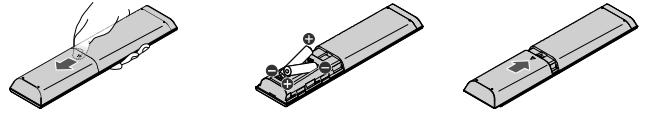

リモコンの準備

- ①△のくぼみを下に押しながらスライドして、裏ぶたをははずす
- ②乾電池の+/-をよく確かめて、裏ぶたをつける
- ③裏ぶたをつける

取扱説明書を読んでも使いかたがわからないときや、困ったときは・・・

まずは、お買い上げの販売店へお問い合わせいただくか、**船井電機 製品情報サイトの「サポート」ページ** funai.jp/cs/ をご覧ください。製品の取り扱いに関するお役立ち情報が満載です。

●転居や贈答品など、お買い上げの販売店にご依頼できない場合は、当社の窓口へお問い合わせください。

船井電機 お客様相談窓口

☎ **0120-055-271** (通話料無料)

受付時間 9:00~18:00
(年末年始を除く)

*時間帯によっては、お電話が混み合っつながりにくいことがあります。あらかじめご了承ください。
*FAXをご利用の方はこちらまで FAX: 06-6746-3374

安全のために必ずお守りください

この製品を正しく安全にお使いいただくために、次の事項に注意してください。

■絵表示について

- ●この取扱説明書では、製品を安全に正しくお使いいただき、お使いになる方や他の人々への危害や財産への損害を未然に防止するために、いろいろな絵表示をしています。
- ●誤った取り扱いをしたときに生じる危険とその程度を、次の表示で区分して説明しています。

無償交換規定

(イ)取扱説明書の注意書きに従った正常なご使用状態で、保証期間中に故障した場合には、本保証書に従い、無償交換いたします。
(ロ)次のような場合には、保証期間中でも有償交換となります。

- ①本保証書のご提示がない場合。
- ②本保証書にお買い上げ年月日、お客様名、販売店名など必要事項の記入や押印がない場合、あるいは字句を書き替えられた場合。
- ③使用上の誤り、結露や水濡れあるいは不当な改造、修理、加工による故障および損傷。(取扱説明書の記載内容を守らないことによる生じた損害に関して、責任を負いません。)
- ④お買い上げ後の、落下、衝撃などによる故障および損傷。
- ⑤業務用・商業用による使用や車両、船舶などに搭載して使用した場合に生じた故障や損傷。
- ⑥火災、猛火、ガス(硫黄ガスなど)、地震、落雷、津波および風水害、その他天災地変、あるいは異常電圧などの外部要因による故障および損傷。
- ⑦錆、カビ、過度な汚れや乾電池の液漏れなどによる故障や損傷。
- ⑧虫などの動物被害や、タバコの煙、ゴミやほこりなどの異物混入による故障や損傷。

(ハ)製品を直接修理窓口へ送付した場合の送料などはお客様の負担となります。
*環境保護などを推進するため、当社の判断により交換の際に再生部品または代替部品を使用することがありますので、あらかじめご了承ください。

*本保証書にもとづく無償交換後の製品については、最初ご購入時の保証期間が適用されます。
本保証書は、本書の記載の内容で無償交換をおこなうことをお約束するものです。

- ①保証期間中に故障した場合には、本書と商品をご持参のうえ、お買い上げの販売店に製品交換をご依頼ください。
- ②本書の★印欄に記入・押印のない場合は、お買い上げの販売店にお申し出ください。
- ③本書は再発行いたしませんので、紛失しないよう大切に保管してください。
- ④お客様にご記入いただいた住所などの情報は、保証期間中のサービス活動およびその後の安全点検活動のために記載内容を利用させていただきますので、あらかじめご了承ください。
- ⑤この保証書によって保証書を発行している者(保証責任者)、およびそれ以外の事業者に対するお客様の法律上の権利を制限するものではありません。
- ⑥本保証書は日本国内で使用される場合のみ適用されます。This warranty is valid only in Japan.
- ⑦本機の使用または使用不能による付随的な損害に関して、保証・補償いたしません。

○ご購入店様へ

★印欄をご記入のうえ、お客様へお渡しください。

品名	FUNAIテレビ用リモコン	型番	FRM-117TVS
※お客様	(ふりがな) お名前 ご住所 〒 - お電話番号 ( ) -		
★販売店	店名 住所 電話番号		
保証期間(お買い上げ日から)	本体	1年	間
★お買い上げ日	年	月	日

船井電機株式会社 〒574-0013 大阪府大東市中垣内7丁目7番1号

お客様ご相談窓口 | 電話番号 ☎ 0120-055-271 (通話料無料)

警告

誤った取り扱いをしたときに、死亡や重傷などの重大な結果に結び付く可能性があるもの

注意

誤った取り扱いをしたときに、傷害または家屋・家財などの損害に結び付く可能性があるもの

●絵表示と意味は次のようになっています。内容をよく理解してから本文をお読みください。

▷絵表示の例

●記号は必ずおこなっていただきたい行為を示しています。図の中に具体的な指示内容が描かれています。	⊘記号は禁止の行為であることを示しています。図の中や近傍に具体的な禁止内容が描かれています。
△記号は注意(危険、警告を含む)を促す内容があることを示しています。図の中に具体的な注意内容が描かれています。	

▷絵表示の意味

●必ず指示に従い、おこなってください。	⊘絶対に分解・修理・改造はしないでください。
⚠破裂に注意してください。	⊘絶対におこなわないでください。
⚠注意してください。	

警告

本機を分解・修理・改造しない
・内部の点検・調整・修理は、お買い上げの販売店にご相談ください。

乾電池を使用する場合は、被覆がやぶれたり、はがれたりしていないものを使用する
・乾電池そのものがショートし、やけどする危険があります。

乾電池は乳幼児の手の届くところに放置しない
・万一、お子様が飲み込んだ場合は、ただちに医師にご相談ください。

注意

乾電池は正しく挿入する
・プラス(+)とマイナス(-)の向きを正しく入れる。
・誤って挿入すると破裂・液漏れによりけがや周囲を汚損する原因となることがあります。

指定されていない乾電池を使用しない
・破裂・液漏れにより、火災・けがの原因となることがあります。

新しい乾電池と古い乾電池を混ぜて使用しない
・破裂・液漏れにより、火災・けがの原因となることがあります。

乾電池の取り扱いに注意
・ショートさせない
・分解・加熱をしない
・火の中に投入しない
・日光や火などの過度な熱にさらさない
・破裂する危険があります。