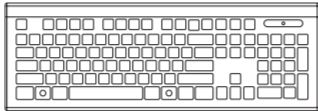

有線キーボード取扱説明書・保証書

MODEL: YUKB109J1K (ブラック)/YUKB109J1W (ホワイト)

このたびは本製品をお買い上げいただきまして、誠にありがとうございます。ご使用前に「安全にお使いいただくために」および「ご使用上の注意」をよくお読みのうえ、正しくお使いください。この取扱説明書は、いつでも見ることが出来る場所に必ず保管してください。

安全にお使いいただくために

- ・分解しないでください。ショートさせないでください。
- ・水や火の中に投入しないでください。
- ・本製品の廃棄方法は、お住まいの地域の自治体の分別方法に従って処分してください。

ご使用上の注意

- ・高温、多湿の場所、長時間直射日光が当たる場所、粉塵が多い場所での使用、保管をしないでください。周囲の温度変化が激しいと本体の変形や故障の原因となります。
- ・水など液体がかかる場所での使用や保管はしないでください。故障の原因となります。
- ・落したり、ぶつけないでください。強い衝撃が加わると故障する場合があります。
- ・本製品のケースを開いたり分解しないでください。
- ・鋭利なものでキーを操作しないでください。
- ・お手入れ際には乾いた柔らかい布をご使用ください。
- ・本製品は高度な信頼性を必要とする設備や機器やシステムなどへの組込みや使用を意図しておりません。これらの用途での本製品の使用や故障により生じた損害、逸失利益または第三者からのいかなる請求についても、当社は一切その責任を負いませんので、あらかじめご了承ください。
- ・本製品および本取扱説明書の内容は、改良のため予告なく変更することがあります。
- ・本製品は日本国内用に設計されています。日本国外の規格等には準拠しておりません。

同梱品の確認

お使いになる前に、下記と同梱品がすべて揃っているかご確認ください。万一、足りないものがございましたら、お買い求めの販売店にご連絡ください。

- ・キーボード (本体) 1台

- ・取扱説明書 (本書) 1部

キーボードを使うための準備

- ① ご使用のパソコンを起動します。
- ② パソコンのUSBポート(Aコネクタポートメス)にキーボードのケーブルを取付けます。USBポートはどのポートでも使用できます。
- ③ 必要な場合はドライバーが自動的にインストールされます。

LEDインジケーターについて

本体右上にあるLEDで下記の入力状態を確認することができます。

Numlock (ナムロック)

青く点灯している場合はNumLockが有効な状態です。NumLockを有効にすると、キーボード右側のテンキーを数字入力キーとして使用できます。

NumLockの有効・無効を切り替えるにはLEDのすぐ下にあるNumlockキーを押します。

Numlockが無効の場合はテンキーによる数字入力はできません。代わりにテンキーのキートップにプリントされている矢印キー等の入力ができます。

CapsLock (キャップスロック)

青く点灯している場合はCapsLockが有効な状態です。CapsLockを有効にすると、アルファベットを大文字で入力することができます。

CapsLockを有効にするにはキーボード左端中段のCapsLockキーを押すか、またはShiftキーを押したままCapsLockキーを押します。CapsLockを無効にするにはCapsLockキーを押すか、またはShiftキーを押したままCapsLockキーを押します。

Scroll Lock (スクロールロック)

青く点灯している場合はScroll Lockが有効な状態です。Scroll Lockを有効にすると、表計算ソフトなど一部のアプリケーションで「矢印」キーを使ってもカーソルの位置や選択されたセルは移動せず、画面の表示範囲だけをスクロールできます。

Scroll Lockの有効・無効を切り替えるには、最上段の右から二番目にあるScroll Lockキーを押します。

マルチメディアキー

Fn キーとファンクションキー (**F1** ~ **F12**) を同時に押すことでマルチメディアキーとして使用することができます。

Fn+F1	Fn+F2	Fn+F3	Fn+F4	Fn+F5	Fn+F6
メディアプレイヤー	音量-	音量+	消音	前のトラック	次のトラック
Fn+F7	Fn+F8	Fn+F9	Fn+F10	Fn+F11	Fn+F12
再生/一時停止	停止	ホームページ	Eメール	検索	電卓

主な仕様

型番	YUKB109J1K (ブラック)/YUKB109J1W (ホワイト)
製品名	有線キーボード
キー数	109 キー (日本語配列)
対応機種	USB-TypeA インターフェイスを装備したWindows OS
対応 OS	WINDOWS/95、98、ME、NT、XP、Windows VISTA / 7/ 8/10/11
キータイプ	メンブレン
キーピッチ	19 mm
キーストローク	3 mm ± 0.5 mm
キー荷重	55 ± 7gf
インターフェイス	USB Type-A
USB ケーブル長	1.5 m
本体外形寸法	450 mm x 154 mm x 22.3 mm
本体質量	506 g
動作環境	温度: 0°C ~ 40°C 湿度: 10 ~ 80%(結露なきこと)

保証書

製品名: 有線キーボード

モデル: YUKB109J1K (ブラック)/YUKB109J1W (ホワイト)

お客様情報

お名前:

ご住所:

お電話番号:

お買い上げ年月日: 年   月   日

販売店名:

保証期間: お買い上げ日から1年間 (消耗品、付属品は除く)

本保証書とお買い上げのレシートを必ず共に保管してください。レシートのご提示がない場合、保証は無効となります。この保証書は国内のみ有効です。This warranty is valid only in Japan. ご記入頂きました個人情報は修理に関するご連絡に利用させていただきます。

保証について

本取扱説明書に沿った通常のお取り扱いで万一故障が起きた場合、保証期間中にお買い上げ頂いた販売店まで、この保証書にレシートを添えてお申し出くださいれば無料で修理致します。ただし、次の場合は保証期間内でも有料修理となりますのでご了承下さい。

1. 誤った使い方による故障、またはお取り扱いの不注意による故障。
2. お客様による不適当な修理・改造などによる故障。
3. 天災・火災または異常な塩分・酸・蒸気・熱・有毒ガスなどの影響による故障、または損傷。
4. ご使用中に生じる外観上の変化。(本体の傷など)
5. 本保証書とご購入時のレシートのご提示がない場合。(電池は保証の対象外です)

修理の際に、外見の異なる代替品、または同等品をご用意させていただくこともありますので、ご了承ください。

YAMADA SELECT

株式会社 ヤマダホールディングス

[お客様相談室]

TEL 0120-258-260 (無料)

〒370-0841 群馬県高崎市栄町1番1号

受付時間: 午前10時~午後9時(元日のみ休日)