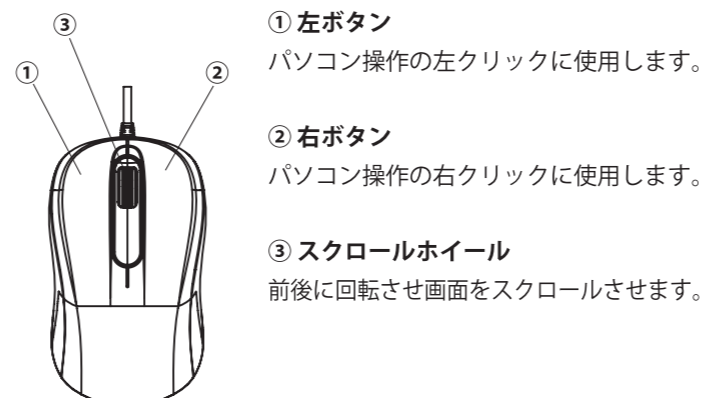

同梱品の確認

お使いになる前に、下記の同梱品がすべて揃っているかご確認ください。万一、足りないものがございましたら、お買い求めの販売店にご連絡ください。

- ・有線マウス（本体）1個
- ・USB Type-A/Type-C 変換アダプター
- ・取扱説明書（本書）1部

マウスを使うための準備

- ① ご使用のパソコンを起動します。
- ② パソコンのUSB Type-Aポート(Aコネクタポートメス)にキーボードのケーブルを取り付けます。USBポートはどのポートでも使用できます。

ご使用のパソコンのUSBポートがType-Cの場合は、付属のUSB Type-A/Type-C変換アダプターを取り付けてからパソコンのUSB Type-Cポートに取り付けます。

USB Type-Aポートの場合 USB Type-Cポートの場合

- ③ 必要な場合はドライバーが自動的にインストールされます。

各部の名称とはたらき

- ① **左ボタン**
パソコン操作の左クリックに使用します。
- ② **右ボタン**
パソコン操作の右クリックに使用します。
- ③ **スクロールホイール**
前後に回転させ画面をスクロールさせます。